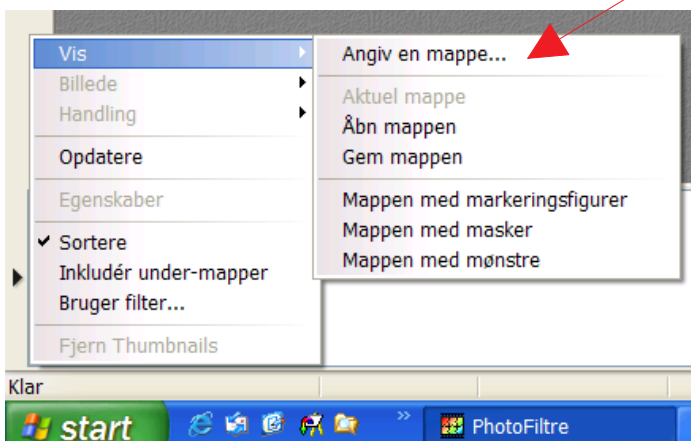

## Vise en hel mappe af billeder i Photofiltre side 1

I Photofiltre har man mulighed for at se en hel mappe med billeder nederst i vinduet.

Gå op i menuen VÆRKTØJ og tryk på THUMBNAILS

Du vil så få denne aflange rude frem

I venstre side ser du denne lille pil  
Hvis du trykker på den får du flere muligheder

Når du har trykket på den lille sorte pil får du denne menu frem.  
Her vælger du VIS og ANGIV MAPPE

Så får du dette lille vindue frem hvor du vælger hvilken mappe med billeder du vil åbne.