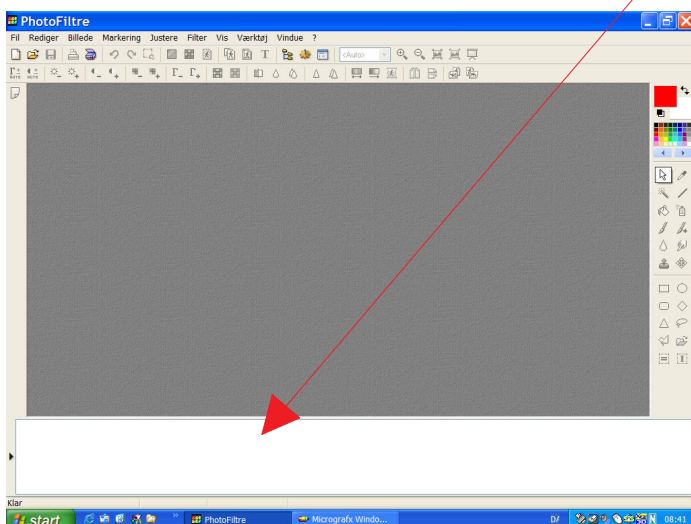

## Vise en hel mappe af billeder i Photofiltre side 1

I Photofiltre har man mulighed for at se en hel mappe med billeder nederst i vinduet.

Gå op i menuen VÆRKTØJ og tryk på THUMBNAILS

Du vil så få denne aflange rude frem

I venstre side ser du denne lille pil  
Hvis du trykker på den får du flere muligheder

Når du har trykket på den lille sorte pil får du denne menu frem.  
Her vælger du VIS og ANGIV MAPPE

Så får du dette lille vindue frem hvor du vælger hvilken mappe med billeder du vil åbne.