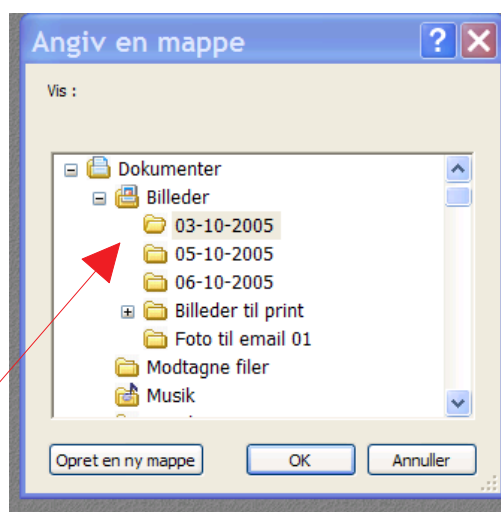

## Vise en hel mappe af billeder i Photofiltre side 1

I Photofiltre har man mulighed for at se en hel mappe med billeder nederst i vinduet.

Gå op i menuen VÆRKTØJ og tryk på THUMBNAILS

Du vil så få denne aflange rude frem

I venstre side ser du denne lille pil  
Hvis du trykker på den får du flere muligheder

Når du har trykket på den lille sorte pil får du denne menu frem.  
Her vælger du VIS og ANGIV MAPPE

Så får du dette lille vindue frem hvor du vælger hvilken mappe med billeder du vil åbne.