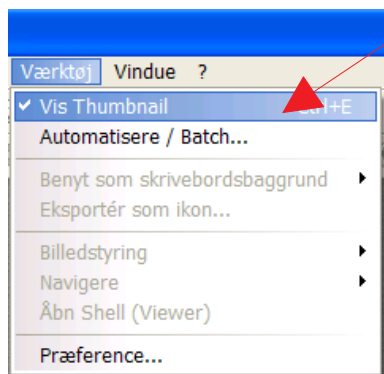

# Vejledninger til PhotoFiltre side 23

## Vise en hel mappe af billeder i Photofiltre side 1

I Photofiltre har man mulighed for at se en hel mappe med billeder nederst i vinduet.

Gå op i menuen VÆRKTØJ og tryk på THUMBNAILS

Du vil så få denne aflange rude frem

I venstre side ser du denne lille pil  
Hvis du trykker på den får du flere muligheder

Når du har trykket på den lille sorte pil får du denne menu frem.  
Her vælger du VIS og ANGIV MAPPE

Så får du dette lille vindue frem hvor du vælger hvilken mappe med billeder du vil åbne.