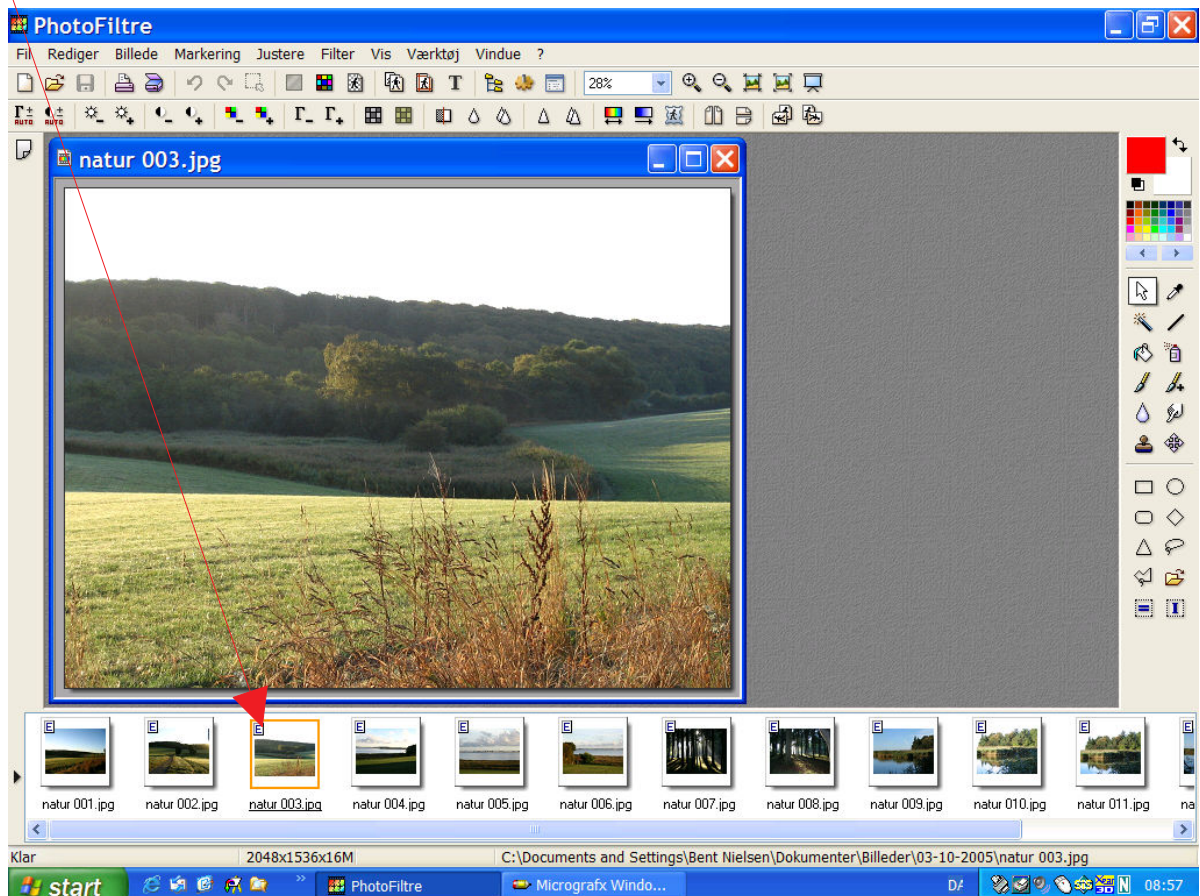

Vejledninger til PhotoFiltre side 24

Vise en hel mappe af billeder i Photofiltre side 2

Nu kan du se alle billederne som små miniaturer

Når du DOBBELTKLIKKER på ét af billederne åbner du billedet og får det op i stor størrelsen. Klar til evt. redigering

På den måde har du en nem adgang til alle billeder i en mappe