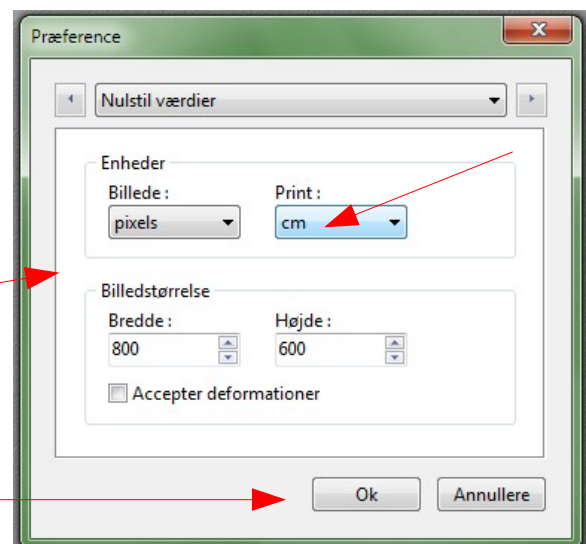

Til sidst trykkes OK. Nu er disse indstillinger ændret én gang for alle.