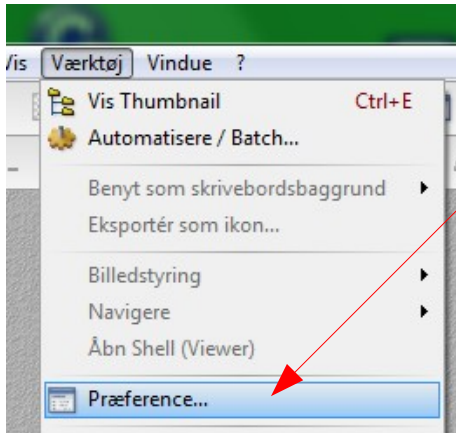

Indstillinger man bør gøre når Photofiltre er installeret og dansk sprog er installeret. Det skal kun gøres én gang

Gå op i menuen VÆRKTØJ og ned til Præferance. Så man man et lille vindue frem.

Under GEMME sættes hak ved Standard format. Nu vælger man JPG som standard i stedet for det bmp der står der