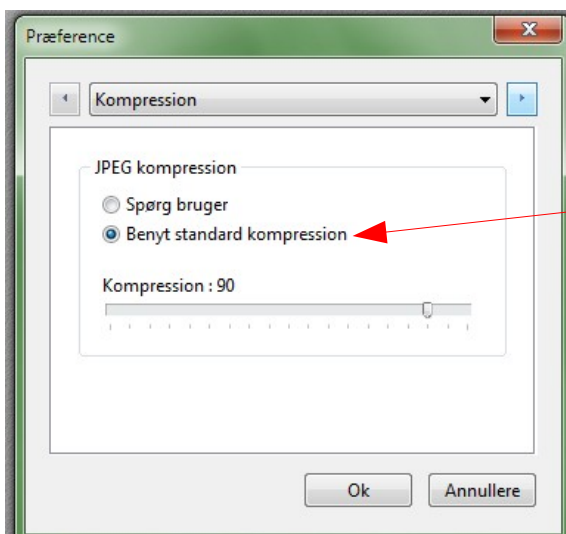

Indstillinger man bør gøre når Photofiltre er installeret og dansk sprog er installeret. Det skal kun gøres én gang

Gå op i menuen VÆRKTØJ og ned til Præferance. Så man man et lille vindue frem.

Under GEMME sættes hak ved Standard format. Nu vælger man JPG som standard i stedet for det bmp der står der