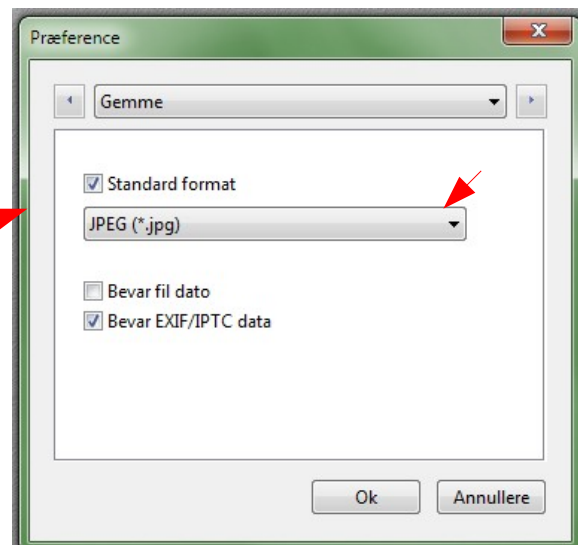

Indstillinger man bør gøre når Photofiltre er installeret og dansk sprog er installeret. Det skal kun gøres én gang

Gå op i menuen VÆRKTØJ og ned til Præferance. Så man man et lille vindue frem.

Under GEMME sættes hak ved Standard format. Nu vælger man JPG som standard i stedet for det bmp der står der

UnderKOMPRESSION sættes hak ved standard kompression

Under Nulstil værdier ændrer man ved PRINT. I stedet for tommer ændrer man det til cm (centimeter)

Til sidst trykkes OK. Nu er disse indstillinger ændret én gang for alle.